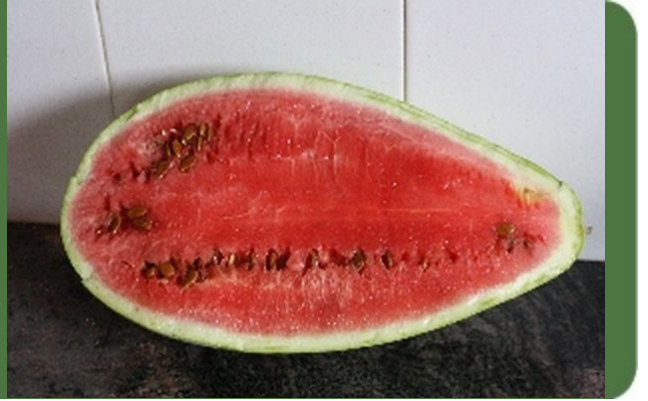

> Síndria llarga de la Vall

FAMÍLIA: Cucurbitàcies

CULTIU: *Citrullus lanatus* L.

LLOC DE RECOLLIDA: Menorca (Illes)

INFORMANT:

CODI VARIETAT: 140

ESTACIÓ DE SEMBRA: primavera

Varietat de síndria allargada, amb la pell marmolada de color verd clar, de carn vermella, especialment dolça, i llavors de color marró.