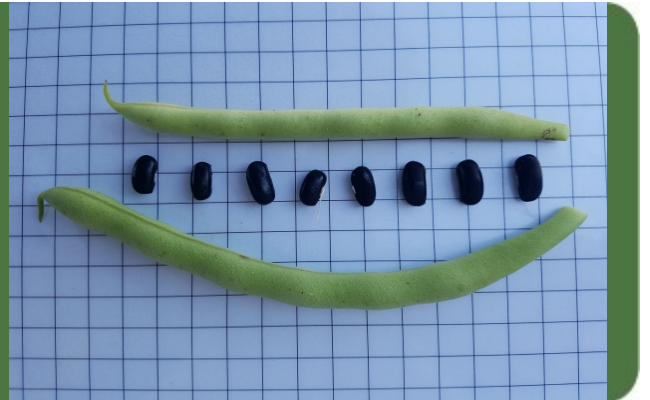

> Mongeta mata baixa francesa negra

FAMÍLIA: Fabàcies (Lleguminoses)

CULTIU: *Phaseolus vulgaris* L.

LLOC DE RECOLLIDA: ()

INFORMANT:

CODI VARIETAT: 036

ESTACIÓ DE SEMBRA: primavera

Mongeta de mata baixa, del tipus *del cuc* de color verd. Llavor negra per a menjar en tendre.